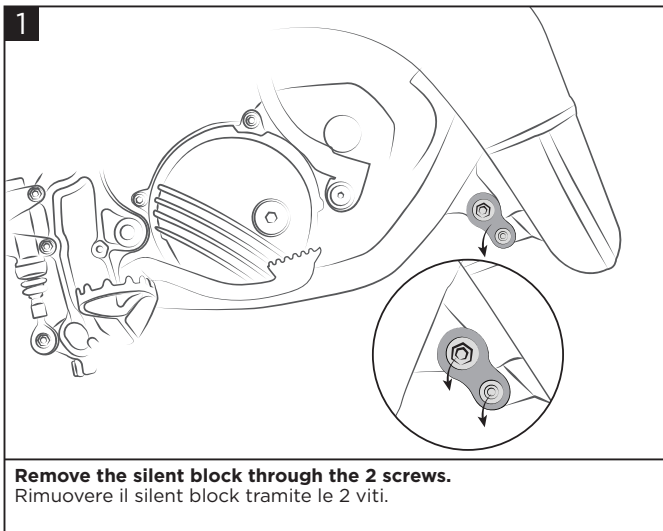

SKID PLATE KTM SX 50 SOTTOMOTORE KTM SX 50

COD. 500009378

WARNING!

IT Utilizza i prodotti Acerbis a tuo rischio e pericolo. Controlla la sicurezza del tuo dispositivo prima di guidare. Assicurati di seguire le istruzioni per l'installazione dei prodotti Acerbis. Non guidare se l'hardware è mancante o danneggiato. In tal caso, riportare immediatamente l'articolo al rivenditore. Assicurati che l'acceleratore e gli altri controlli siano liberi ogni volta che guidi. Il mancato rispetto di queste istruzioni e avvertenze potrebbe causare interferenze con i comandi, perdita di controllo e incidenti. Acerbis raccomanda che l'installazione venga eseguita da un meccanico autorizzato e che durante l'installazione vengano utilizzate solo parti originali Acerbis. Acerbis non fornisce alcuna garanzia o dichiarazione, espressa o implicita, in merito all'adattamento del suo prodotto per qualsiasi scopo particolare. Acerbis non fornisce alcuna garanzia o dichiarazione, espressa o implicita, in merito alla misura in cui i suoi prodotti proteggono individui o proprietà da lesioni, morte o danni.