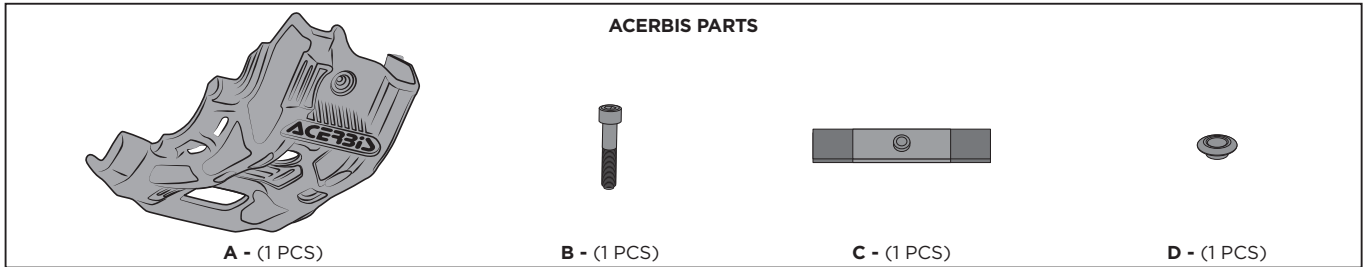

SKID PLATE KTM SX 50 SOTTOMOTORE KTM SX 50

COD. 500009378

WARNING!

IT Utilizza i prodotti Acerbis a tuo rischio e pericolo. Controlla la sicurezza del tuo dispositivo prima di guidare. Assicurati di seguire le istruzioni per l'installazione dei prodotti Acerbis. Non guidare se l'hardware è mancante o danneggiato. In tal caso, riportare immediatamente l'articolo al rivenditore. Assicurati che l'acceleratore e gli altri controlli siano liberi ogni volta che guidi. Il mancato rispetto di queste istruzioni e avvertenze potrebbe causare interferenze con i comandi, perdita di controllo e incidenti. Acerbis raccomanda che l'installazione venga eseguita da un meccanico autorizzato e che durante l'installazione vengano utilizzate solo parti originali Acerbis. Acerbis non fornisce alcuna garanzia o dichiarazione, espressa o implicita, in merito all'adattamento del suo prodotto per qualsiasi scopo particolare. Acerbis non fornisce alcuna garanzia o dichiarazione, espressa o implicita, in merito alla misura in cui i suoi prodotti proteggono individui o proprietà da lesioni, morte o danni.