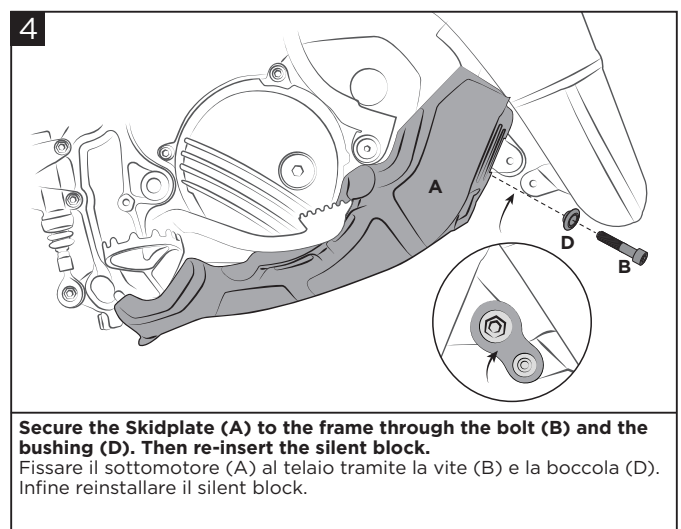

SKID PLATE KTM SX 50 SOTTOMOTORE KTM SX 50

COD. 500009378

WARNING!

IT Utilizza i prodotti Acerbis a tuo rischio e pericolo. Controlla la sicurezza del tuo dispositivo prima di guidare. Assicurati di seguire le istruzioni per l'installazione dei prodotti Acerbis. Non guidare se l'hardware è mancante o danneggiato. In tal caso, riportare immediatamente l'articolo al rivenditore. Assicurati che l'acceleratore e gli altri controlli siano liberi ogni volta che guidi. Il mancato rispetto di queste istruzioni e avvertenze potrebbe causare interferenze con i comandi, perdita di controllo e incidenti. Acerbis raccomanda che l'installazione venga eseguita da un meccanico autorizzato e che durante l'installazione vengano utilizzate solo parti originali Acerbis. Acerbis non fornisce alcuna garanzia o dichiarazione, espressa o implicita, in merito all'adattamento del suo prodotto per qualsiasi scopo particolare. Acerbis non fornisce alcuna garanzia o dichiarazione, espressa o implicita, in merito alla misura in cui i suoi prodotti proteggono individui o proprietà da lesioni, morte o danni.