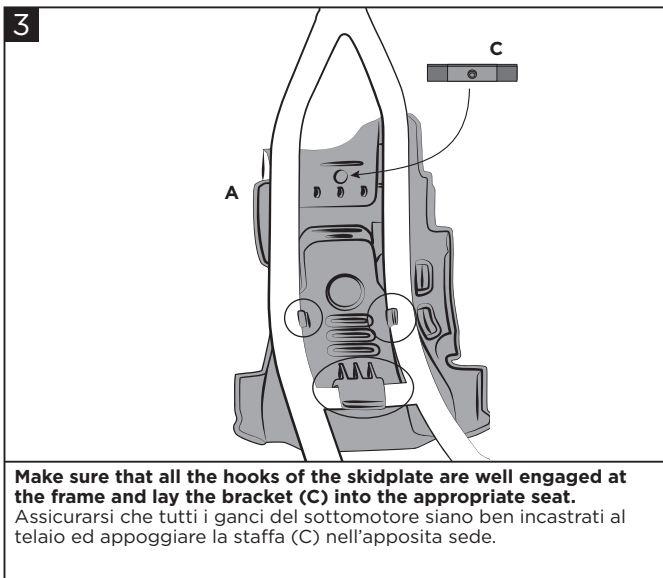

SKID PLATE KTM SX 50 SOTTOMOTORE KTM SX 50

COD. 500009378

WARNING!

IT Utilizza i prodotti Acerbis a tuo rischio e pericolo. Controlla la sicurezza del tuo dispositivo prima di guidare. Assicurati di seguire le istruzioni per l'installazione dei prodotti Acerbis. Non guidare se l'hardware è mancante o danneggiato. In tal caso, riportare immediatamente l'articolo al rivenditore. Assicurati che l'acceleratore e gli altri controlli siano liberi ogni volta che guidi. Il mancato rispetto di queste istruzioni e avvertenze potrebbe causare interferenze con i comandi, perdita di controllo e incidenti. Acerbis raccomanda che l'installazione venga eseguita da un meccanico autorizzato e che durante l'installazione vengano utilizzate solo parti originali Acerbis. Acerbis non fornisce alcuna garanzia o dichiarazione, espressa o implicita, in merito all'adattamento del suo prodotto per qualsiasi scopo particolare. Acerbis non fornisce alcuna garanzia o dichiarazione, espressa o implicita, in merito alla misura in cui i suoi prodotti proteggono individui o proprietà da lesioni, morte o danni.