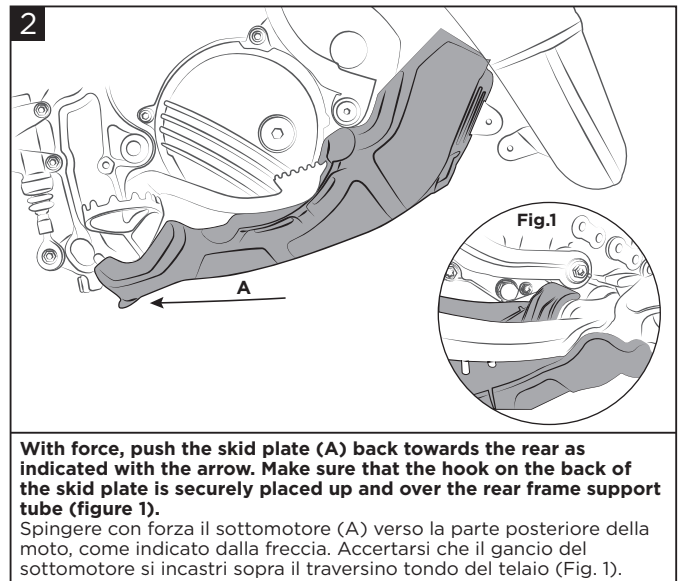

SKID PLATE KTM SX 50 SOTTOMOTORE KTM SX 50

COD. 500009378

WARNING!

IT Utilizza i prodotti Acerbis a tuo rischio e pericolo. Controlla la sicurezza del tuo dispositivo prima di guidare. Assicurati di seguire le istruzioni per l'installazione dei prodotti Acerbis. Non guidare se l'hardware è mancante o danneggiato. In tal caso, riportare immediatamente l'articolo al rivenditore. Assicurati che l'acceleratore e gli altri controlli siano liberi ogni volta che guidi. Il mancato rispetto di queste istruzioni e avvertenze potrebbe causare interferenze con i comandi, perdita di controllo e incidenti. Acerbis raccomanda che l'installazione venga eseguita da un meccanico autorizzato e che durante l'installazione vengano utilizzate solo parti originali Acerbis. Acerbis non fornisce alcuna garanzia o dichiarazione, espressa o implicita, in merito all'adattamento del suo prodotto per qualsiasi scopo particolare. Acerbis non fornisce alcuna garanzia o dichiarazione, espressa o implicita, in merito alla misura in cui i suoi prodotti proteggono individui o proprietà da lesioni, morte o danni.